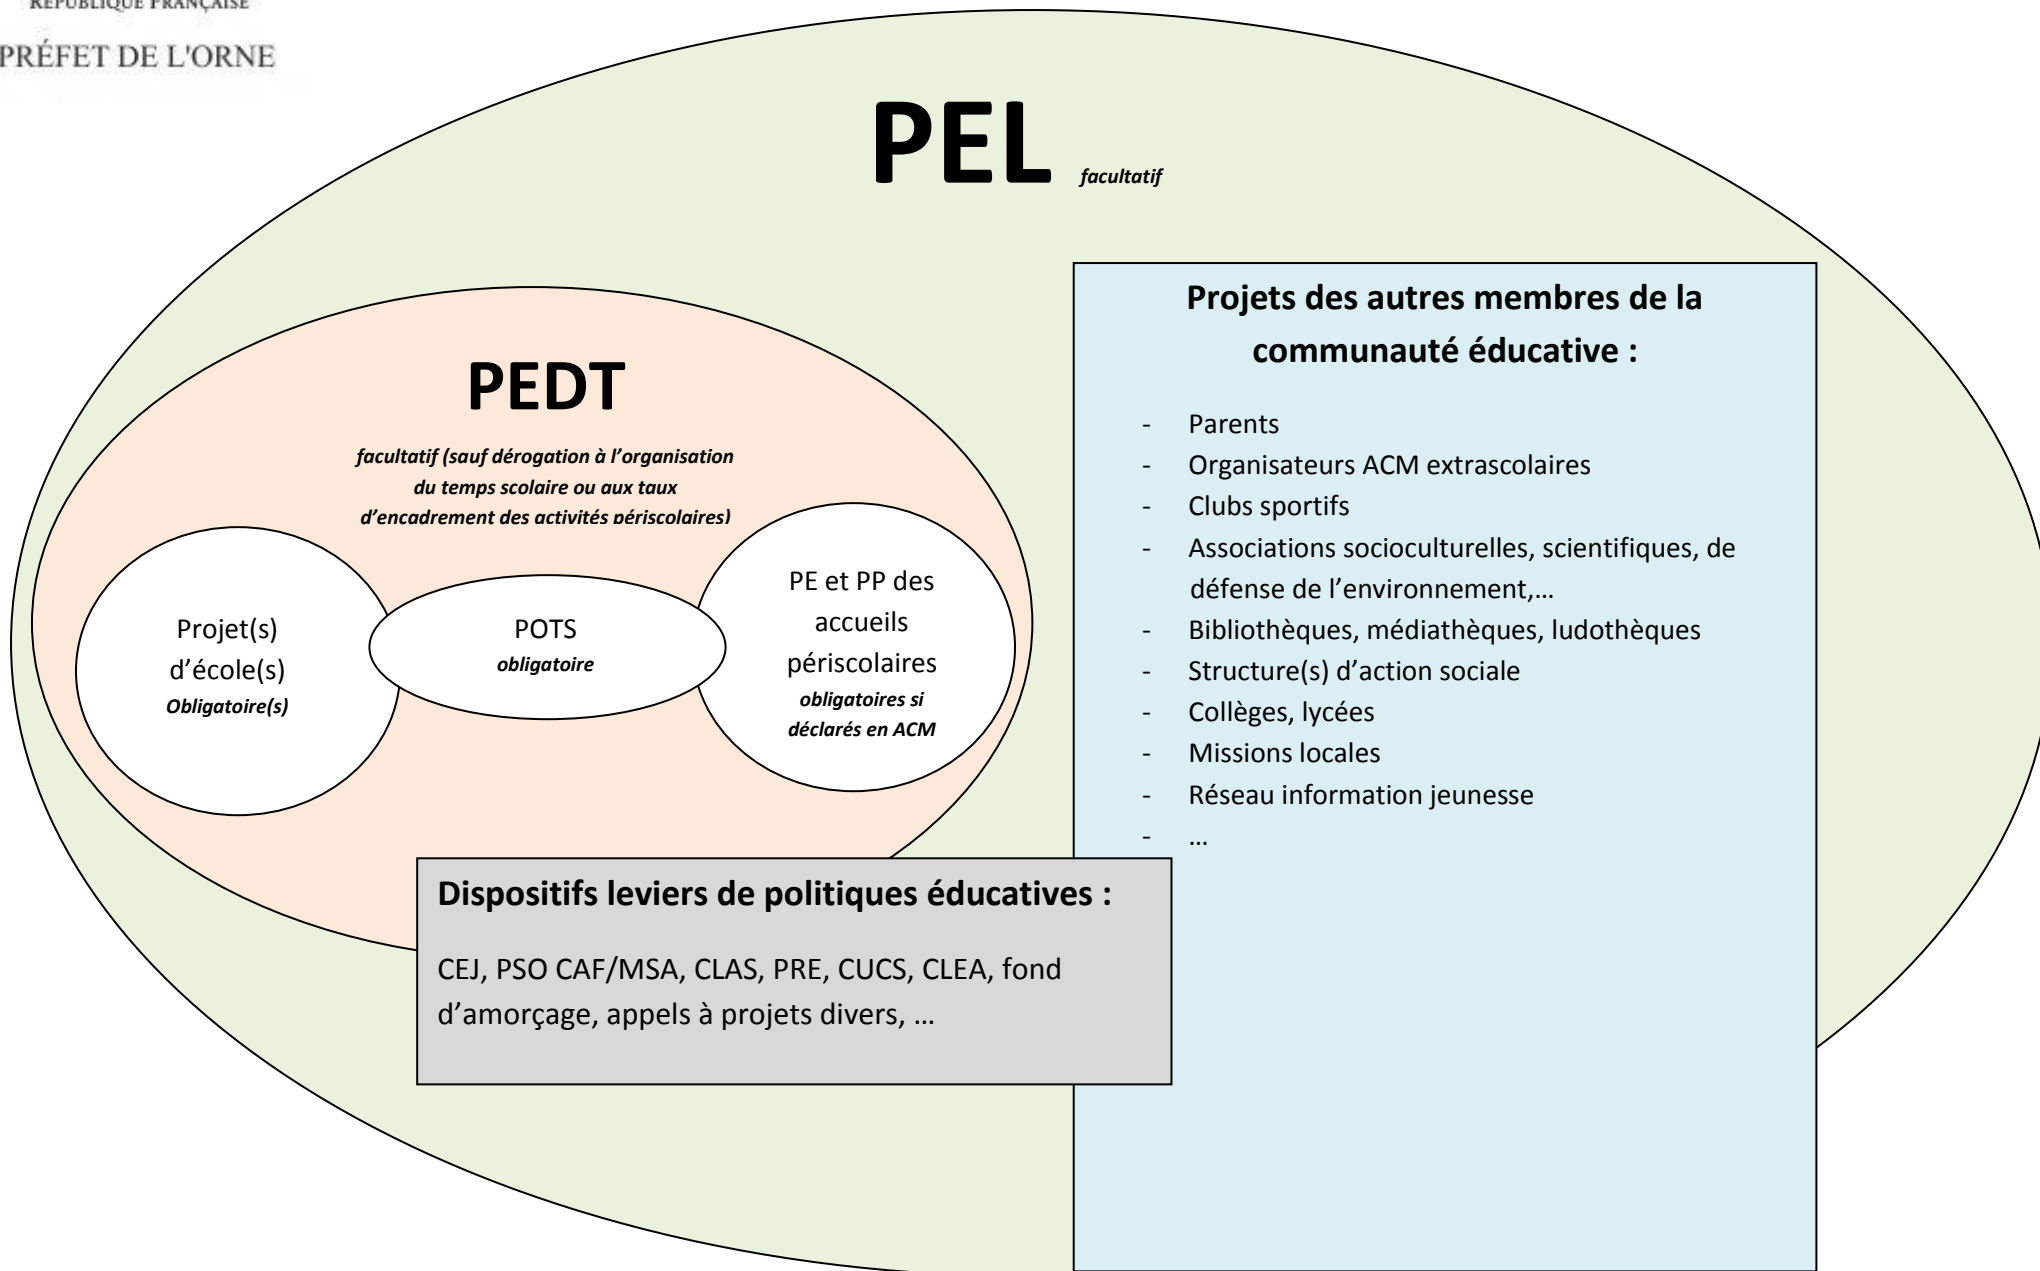

ARTICULATIONS ENTRE LES PROJETS ET DISPOSITIFS EDUCATIFS TERRITORIAUX ORNAIS

ARTICULATIONS ENTRE LES PROJETS ET DISPOSITIFS EDUCATIFS TERRITORIAUX ORNAIS

Glossaire des sigles utilisés

PEL : politique éducative locale / projet éducatif local

PEDT : projet éducatif de territoire

POTS : projet d'organisation du temps scolaire

PE : projet éducatif (obligatoire en accueil collectif de mineurs)

PP : projet pédagogique (obligatoire en accueil collectif de mineurs)